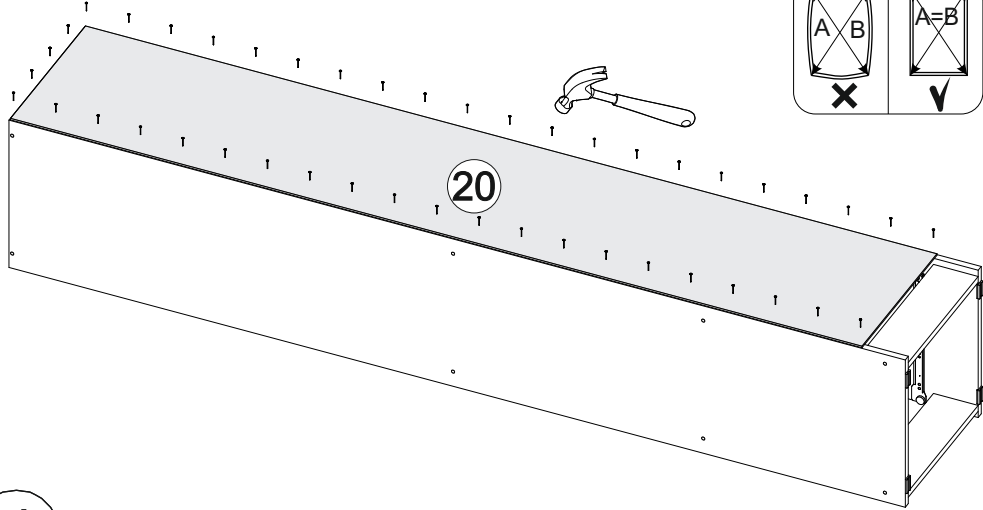

## Вега ШП

400	2200	420

№ дет.	Деталь/Detail	Размер/Size	Кол-во/ Quantity	№ упак./ № pack
1	Бок левый/Side left	2200x400	1	1/2
2	Бок правый/Side right	2200x400	1	1/2
3-5	Вязка/Connecting element	368x400	3	1/2
6-8	Полка/Shelf	368x400	3	1/2
9-10	Цоколь/Socle	368x110	2	1/2
11-12	Задняя стенка ящика/Back side	311x140	2	1/2
13-14	Бок ящика левый/Side left	380x140	2	1/2
15-16	Бок ящика правый/Side right	380x140	2	1/2
17-18	Фасад ящика/Front	196x396	2	1/2
19	Фасад/Front	1096x396	1	1/2
20	Задняя стенка ЛДВП/Back side	2090x395	1	1/2
21-22	Дно ящика ДВП/Drawer bottom	380x340	2	1/2

14

1

2

3

4

13

12

5