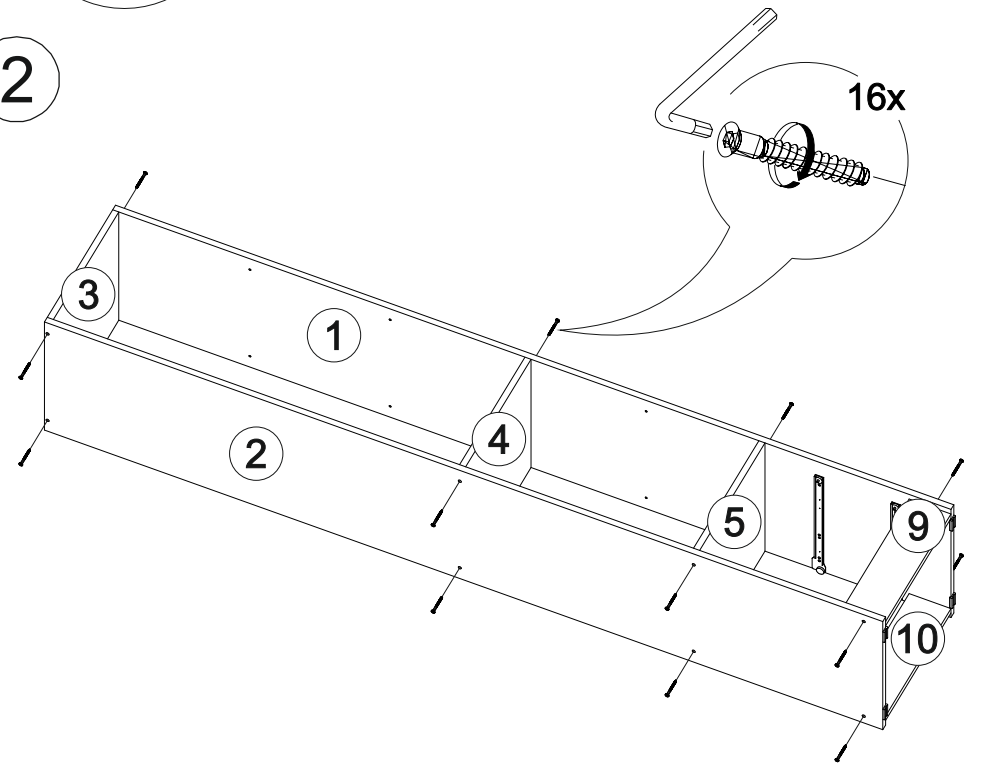

## Вега ШП

400	2200	420

№ дет.	Деталь/Detail	Размер/Size	Кол-во/ Quantity	№ упак./ № pack
1	Бок левый/Side left	2200x400	1	1/2
2	Бок правый/Side right	2200x400	1	1/2
3-5	Вязка/Connecting element	368x400	3	1/2
6-8	Полка/Shelf	368x400	3	1/2
9-10	Цоколь/Socle	368x110	2	1/2
11-12	Задняя стенка ящика/Back side	311x140	2	1/2
13-14	Бок ящика левый/Side left	380x140	2	1/2
15-16	Бок ящика правый/Side right	380x140	2	1/2
17-18	Фасад ящика/Front	196x396	2	1/2
19	Фасад/Front	1096x396	1	1/2
20	Задняя стенка ЛДВП/Back side	2090x395	1	1/2
21-22	Дно ящика ДВП/Drawer bottom	380x340	2	1/2

14

1

2

3

4

13

12

5