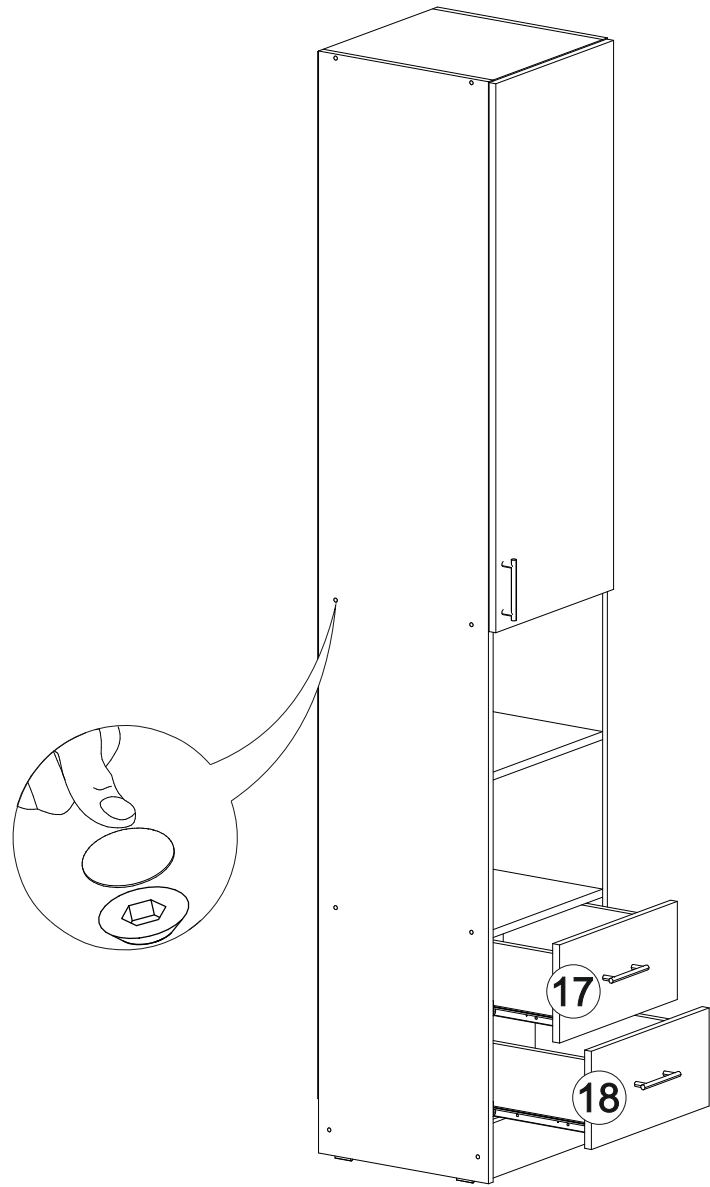

## Вега ШП

400	2200	420

№ дет.	Деталь/Detail	Размер/Size	Кол-во/ Quantity	№ упак./ № pack
1	Бок левый/Side left	2200x400	1	1/2
2	Бок правый/Side right	2200x400	1	1/2
3-5	Вязка/Connecting element	368x400	3	1/2
6-8	Полка/Shelf	368x400	3	1/2
9-10	Цоколь/Socle	368x110	2	1/2
11-12	Задняя стенка ящика/Back side	311x140	2	1/2
13-14	Бок ящика левый/Side left	380x140	2	1/2
15-16	Бок ящика правый/Side right	380x140	2	1/2
17-18	Фасад ящика/Front	196x396	2	1/2
19	Фасад/Front	1096x396	1	1/2
20	Задняя стенка ЛДВП/Back side	2090x395	1	1/2
21-22	Дно ящика ДВП/Drawer bottom	380x340	2	1/2

14

1

2

3

4

13

12

5