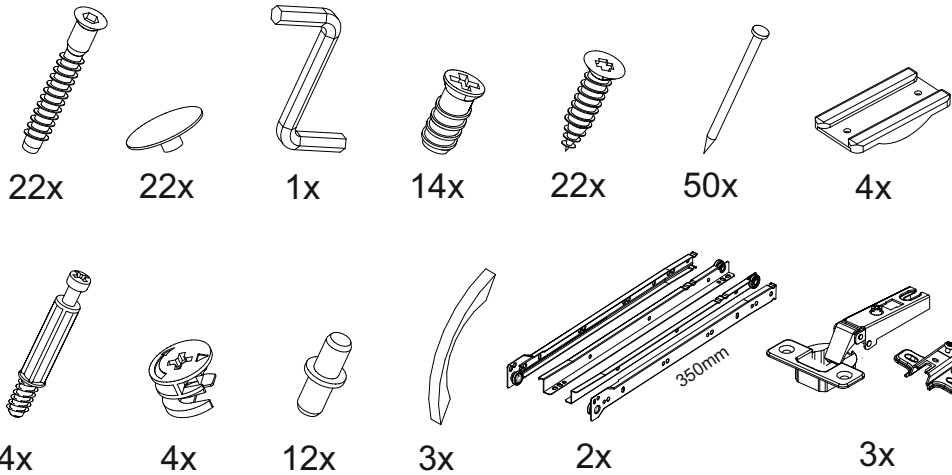

## Вега ШП

400	2200	420

№ дет.	Деталь/Detail	Размер/Size	Кол-во/ Quantity	№ упак./ № pack
1	Бок левый/Side left	2200x400	1	1/2
2	Бок правый/Side right	2200x400	1	1/2
3-5	Вязка/Connecting element	368x400	3	1/2
6-8	Полка/Shelf	368x400	3	1/2
9-10	Цоколь/Socle	368x110	2	1/2
11-12	Задняя стенка ящика/Back side	311x140	2	1/2
13-14	Бок ящика левый/Side left	380x140	2	1/2
15-16	Бок ящика правый/Side right	380x140	2	1/2
17-18	Фасад ящика/Front	196x396	2	1/2
19	Фасад/Front	1096x396	1	1/2
20	Задняя стенка ЛДВП/Back side	2090x395	1	1/2
21-22	Дно ящика ДВП/Drawer bottom	380x340	2	1/2

14

1

2

3

4

13

12

5