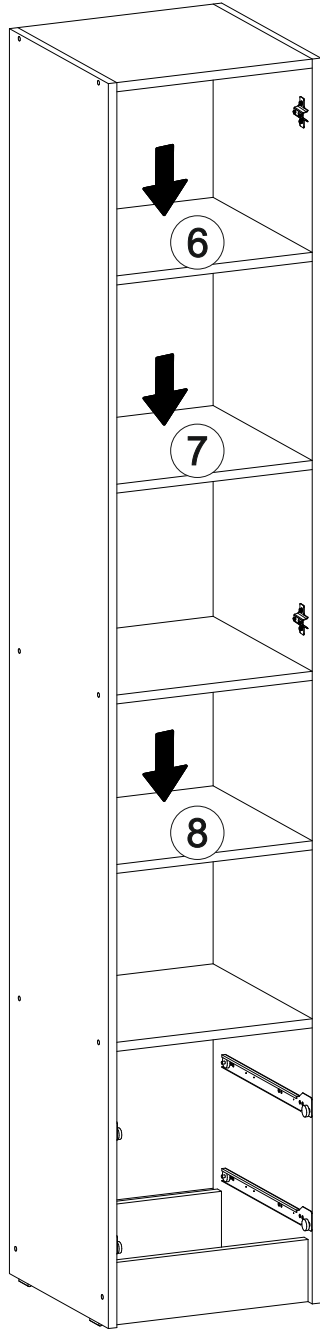

## Вега ШП

400	2200	420

№ дет.	Деталь/Detail	Размер/Size	Кол-во/ Quantity	№ упак./ № pack
1	Бок левый/Side left	2200x400	1	1/2
2	Бок правый/Side right	2200x400	1	1/2
3-5	Вязка/Connecting element	368x400	3	1/2
6-8	Полка/Shelf	368x400	3	1/2
9-10	Цоколь/Socle	368x110	2	1/2
11-12	Задняя стенка ящика/Back side	311x140	2	1/2
13-14	Бок ящика левый/Side left	380x140	2	1/2
15-16	Бок ящика правый/Side right	380x140	2	1/2
17-18	Фасад ящика/Front	196x396	2	1/2
19	Фасад/Front	1096x396	1	1/2
20	Задняя стенка ЛДВП/Back side	2090x395	1	1/2
21-22	Дно ящика ДВП/Drawer bottom	380x340	2	1/2

14

1

2

3

4

13

12

5

6

7

8

9

10

11