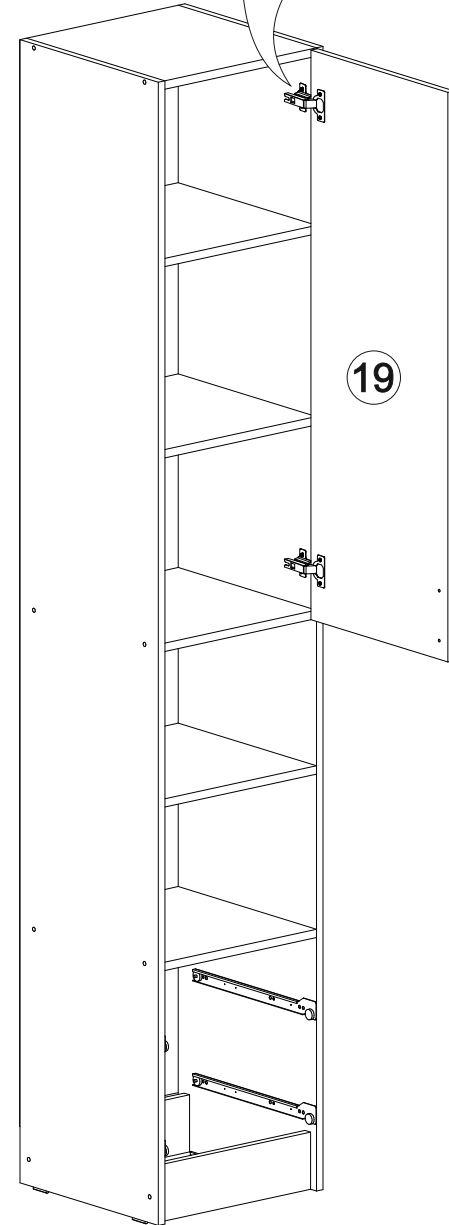

## Вега ШП

400	2200	420

№ дет.	Деталь/Detail	Размер/Size	Кол-во/ Quantity	№ упак./ № pack
1	Бок левый/Side left	2200x400	1	1/2
2	Бок правый/Side right	2200x400	1	1/2
3-5	Вязка/Connecting element	368x400	3	1/2
6-8	Полка/Shelf	368x400	3	1/2
9-10	Цоколь/Socle	368x110	2	1/2
11-12	Задняя стенка ящика/Back side	311x140	2	1/2
13-14	Бок ящика левый/Side left	380x140	2	1/2
15-16	Бок ящика правый/Side right	380x140	2	1/2
17-18	Фасад ящика/Front	196x396	2	1/2
19	Фасад/Front	1096x396	1	1/2
20	Задняя стенка ЛДВП/Back side	2090x395	1	1/2
21-22	Дно ящика ДВП/Drawer bottom	380x340	2	1/2

14

1

2

3

4

13

12

5

6

7

8

9

10

11