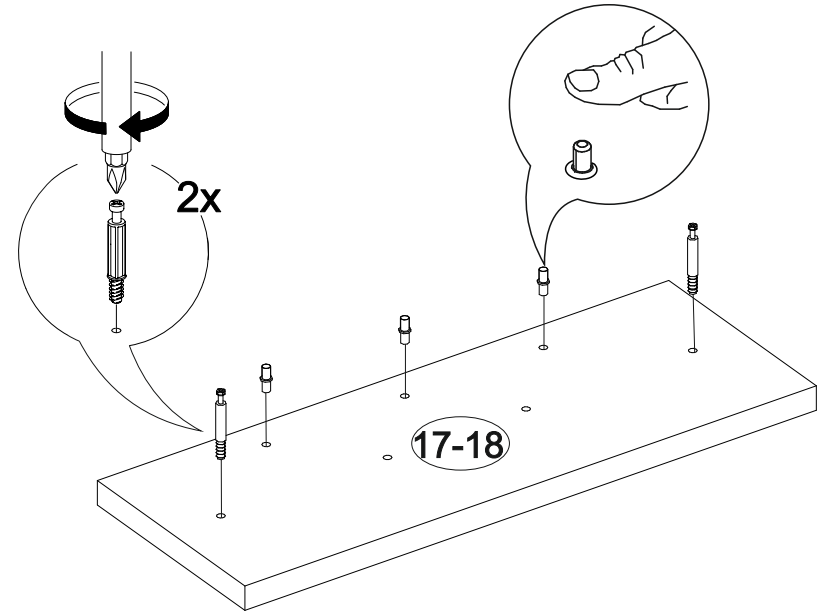

## Вега ШП

400	2200	420

№ дет.	Деталь/Detail	Размер/Size	Кол-во/ Quantity	№ упак./ № pack
1	Бок левый/Side left	2200x400	1	1/2
2	Бок правый/Side right	2200x400	1	1/2
3-5	Вязка/Connecting element	368x400	3	1/2
6-8	Полка/Shelf	368x400	3	1/2
9-10	Цоколь/Socle	368x110	2	1/2
11-12	Задняя стенка ящика/Back side	311x140	2	1/2
13-14	Бок ящика левый/Side left	380x140	2	1/2
15-16	Бок ящика правый/Side right	380x140	2	1/2
17-18	Фасад ящика/Front	196x396	2	1/2
19	Фасад/Front	1096x396	1	1/2
20	Задняя стенка ЛДВП/Back side	2090x395	1	1/2
21-22	Дно ящика ДВП/Drawer bottom	380x340	2	1/2

14

1

2

3

4

13

12

5