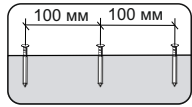

## Вега ШП

400	2200	420

№ дет.	Деталь/Detail	Размер/Size	Кол-во/ Quantity	№ упак./ № pack
1	Бок левый/Side left	2200x400	1	1/2
2	Бок правый/Side right	2200x400	1	1/2
3-5	Вязка/Connecting element	368x400	3	1/2
6-8	Полка/Shelf	368x400	3	1/2
9-10	Цоколь/Socle	368x110	2	1/2
11-12	Задняя стенка ящика/Back side	311x140	2	1/2
13-14	Бок ящика левый/Side left	380x140	2	1/2
15-16	Бок ящика правый/Side right	380x140	2	1/2
17-18	Фасад ящика/Front	196x396	2	1/2
19	Фасад/Front	1096x396	1	1/2
20	Задняя стенка ЛДВП/Back side	2090x395	1	1/2
21-22	Дно ящика ДВП/Drawer bottom	380x340	2	1/2

14

1

2

3

4

13

12

5