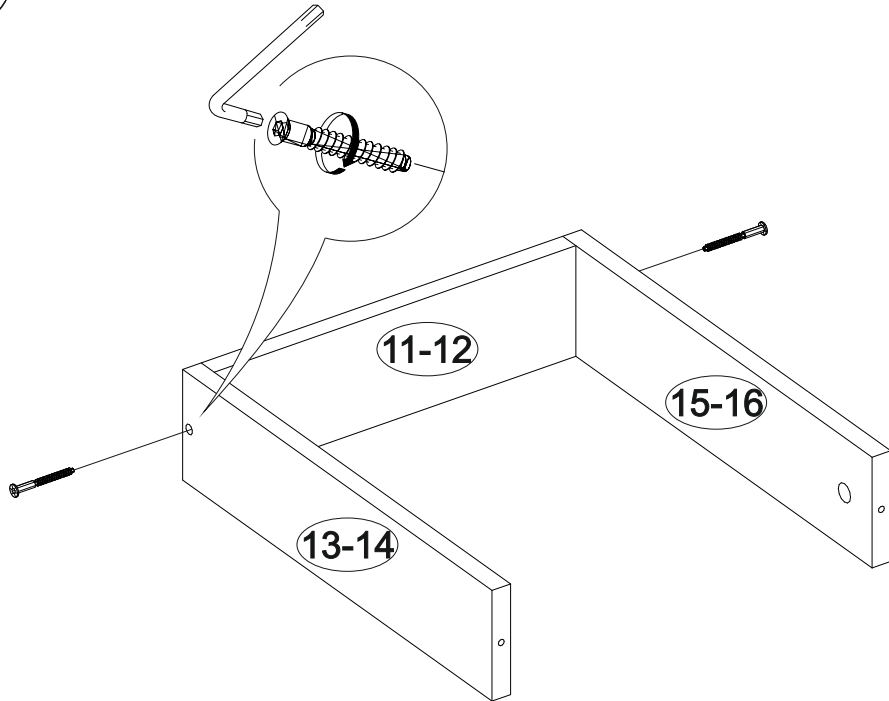

## Вега ШП

400	2200	420

№ дет.	Деталь/Detail	Размер/Size	Кол-во/ Quantity	№ упак./ № pack
1	Бок левый/Side left	2200x400	1	1/2
2	Бок правый/Side right	2200x400	1	1/2
3-5	Вязка/Connecting element	368x400	3	1/2
6-8	Полка/Shelf	368x400	3	1/2
9-10	Цоколь/Socle	368x110	2	1/2
11-12	Задняя стенка ящика/Back side	311x140	2	1/2
13-14	Бок ящика левый/Side left	380x140	2	1/2
15-16	Бок ящика правый/Side right	380x140	2	1/2
17-18	Фасад ящика/Front	196x396	2	1/2
19	Фасад/Front	1096x396	1	1/2
20	Задняя стенка ЛДВП/Back side	2090x395	1	1/2
21-22	Дно ящика ДВП/Drawer bottom	380x340	2	1/2

14

1

2

3

4

13

12

5