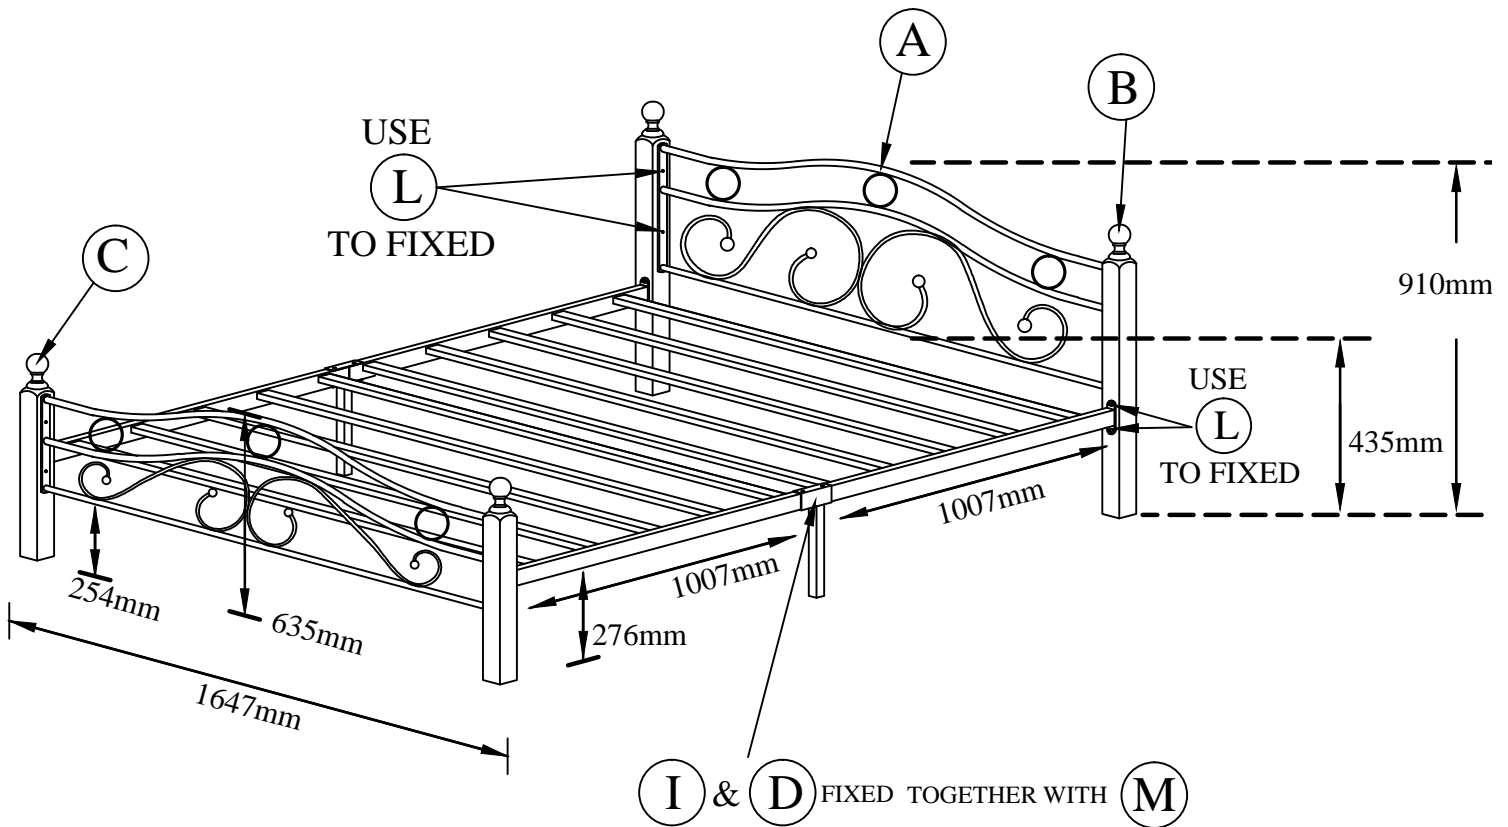

## PART LIST

<p>A. Headboard (1pc) &amp; Footboard (1pc)</p>	<p>B. Woodpost "H" (2pcs)</p>	<p>C. Woodpost "L" (2pcs)</p>	<p>D. Right Metal Slat (1pc) &amp; Left Metal Slat (1pc)</p> <p>I. Side Rail Legs (2pcs)</p>
---	-------------------------------	-------------------------------	--

## HARDWARE LIST

K1.		L Allen Key M4		1 pc
K2.		L Allen Key M5		1 pc
L.		M6 x 25mm Bolt	Head&Back Board & Siderail	16 pcs
M.		M8 x 70mm Bolt With Nut	Metal Slat	4 pcs