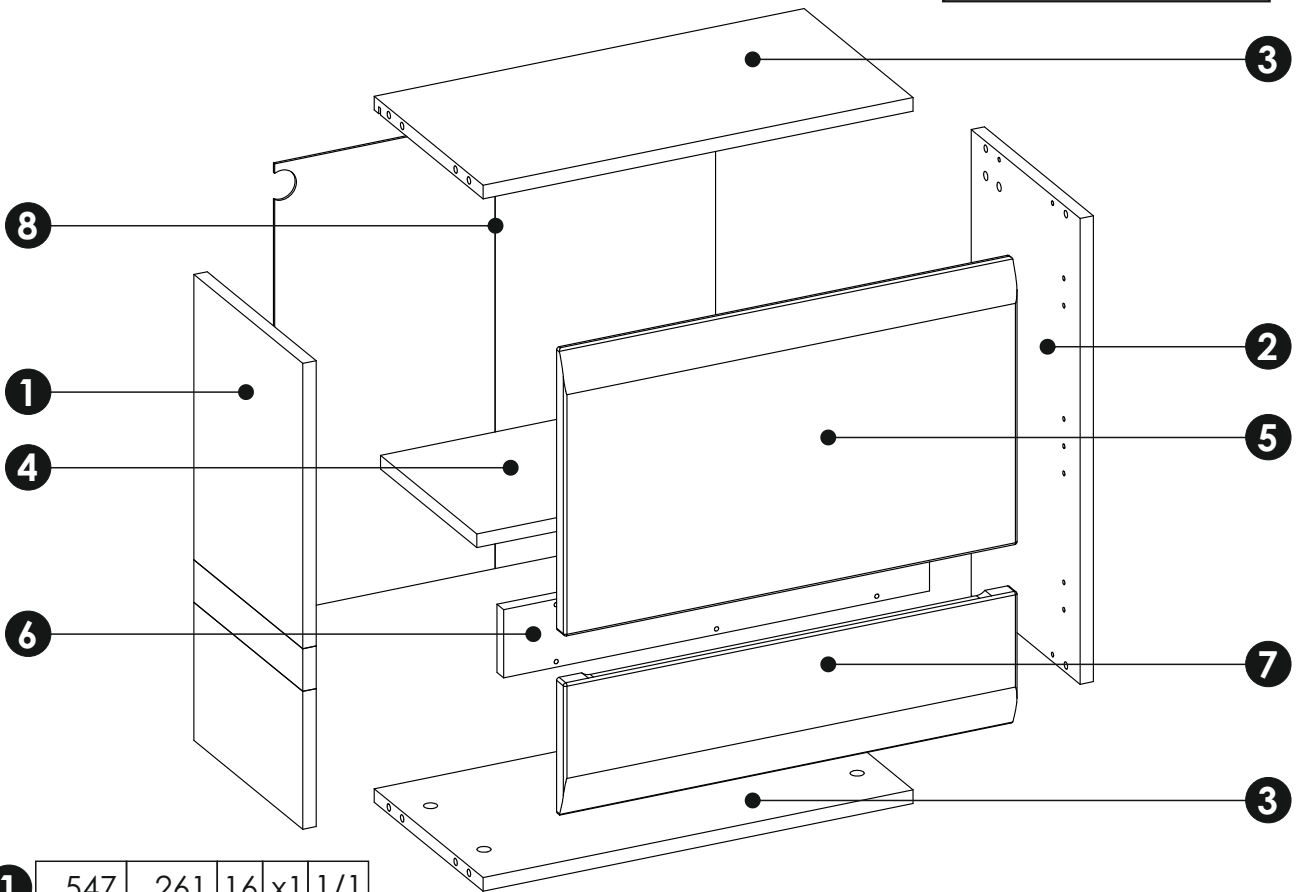

A1 x8 $\phi 8 \times 35$ 	BC10 x2 	BC11 x2
C1 x4 3,5 x 16 	D2 x4 	E0 x8
E1 x8 	F1 x8 	J6 x10 4 x 30
P8A x1 	R4 x30 1,4 x 25 	x2

1	547	261	16	x1	1/1
2	547	261	16	x1	1/1
3	515	261	16	x2	1/1
4	513	231	16	x1	1/1
5	543	333	19	x1	1/1
6	510	80	16	x1	1/1
7	543	160	19	x1	1/1
8	538	538	3	x1	1/1