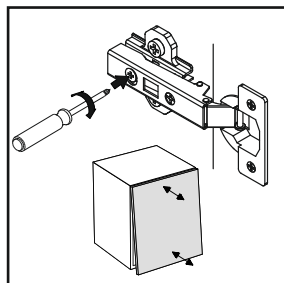

### Инструкция по эксплуатации.

Качество и комплектность изделия рекомендуется проверять в магазине при покупке в распакованном виде. Сборка изделия должна производиться в порядке, изложенном в настоящей инструкции. В процессе эксплуатации изделий необходимо периодически затягивать ослабленные винтовые соединения. В случае необходимости перемещения изделия по квартире перед его перестановкой, необходимо полностью освободить его от груза (матраца). Во избежание поломки имеющихся опор передвигание производить приподнимая изделие над уровнем пола. Запрещён прямой контакт с водой. Удаление пыли с изделий следует производить слегка влажной мягкой салфеткой. Во избежание коробления деталей и изменения цвета изделия следует избегать установки мебели на прямых солнечных лучах.