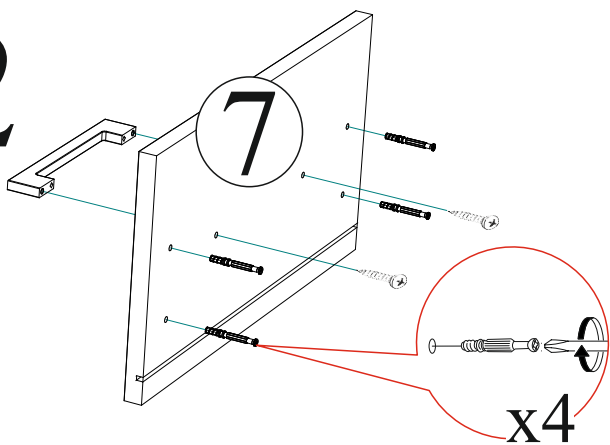

2

x4

ВНИМАНИЕ!!!

Боковины ящика закромлены с одной стороны, поэтому отверстия под стяжку направлены в одну сторону.

Шариковые направляющие крепятся снизу боковины и вплотную к фасаду.

x4

3

x10

x8