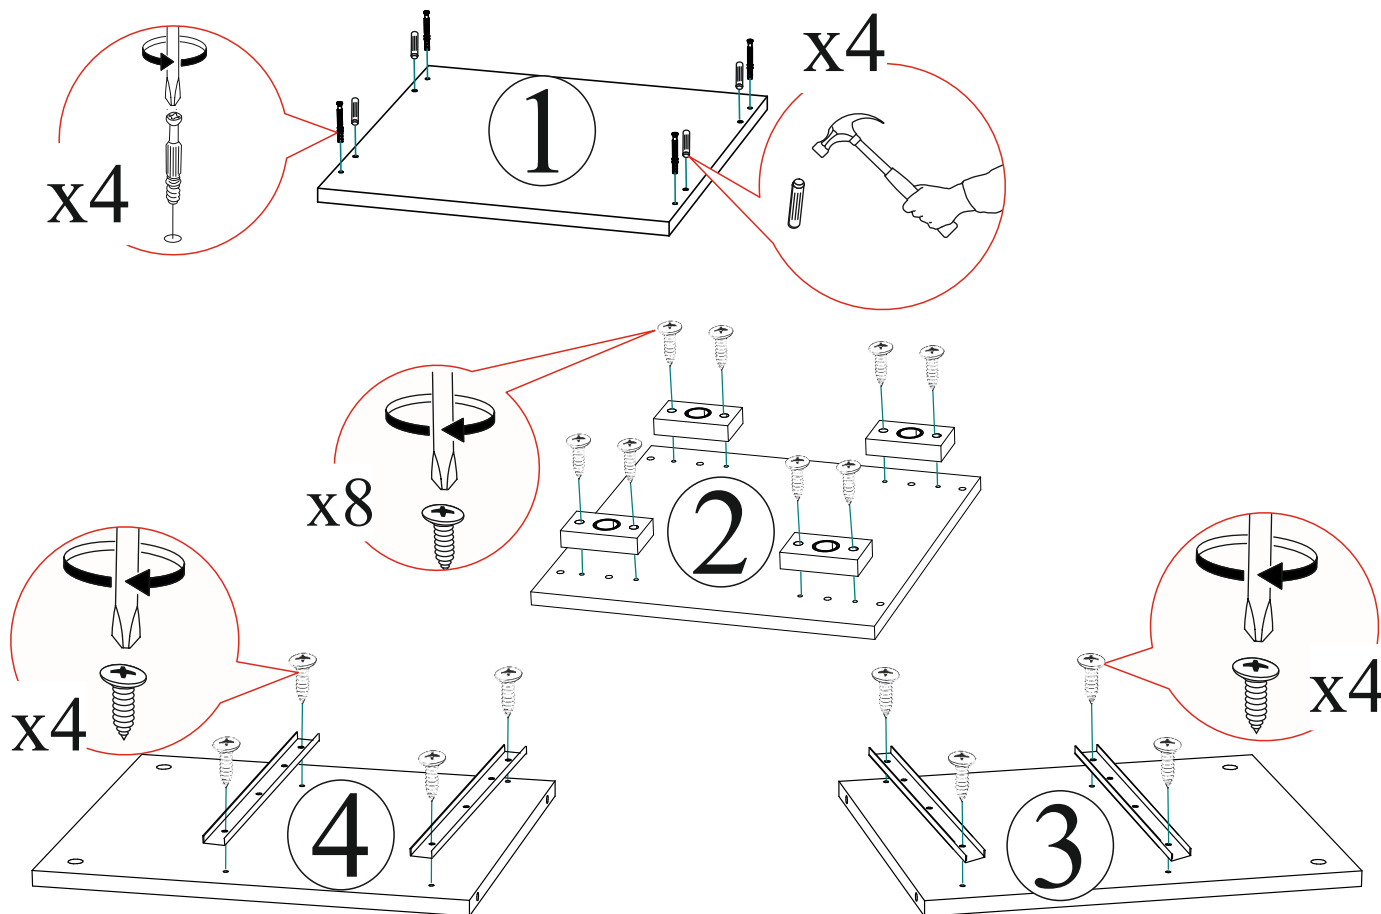

Уважаемый покупатель!

Убедительная просьба сохранять упаковку до полной сборки изделия!

В случае обнаружения брака/дефекта обязательно сфотографировать выявленный дефект и этикетку на упаковке.

На фотографии должно быть четко видно: наименование изделия, дату изготовления и номер бригады.

Претензии по качеству без фотографии этикетки не принимаются.

EAC

BTS
БЕЛЫЙ КОМПЛИ

Милан ЦС-04
СЕКЦИЯ ЦЕНТРАЛЬНАЯ
венге/белый глянец

Дата изготовления

01.01.2021

Цвет:

2504BQF10JE16AU 36803-01 00264243 11 0002

3/4

Крышки

Срок службы 5 лет. Гарантия 24 мес.

01-69.007

www.btsmebel.ru

Бригада 1