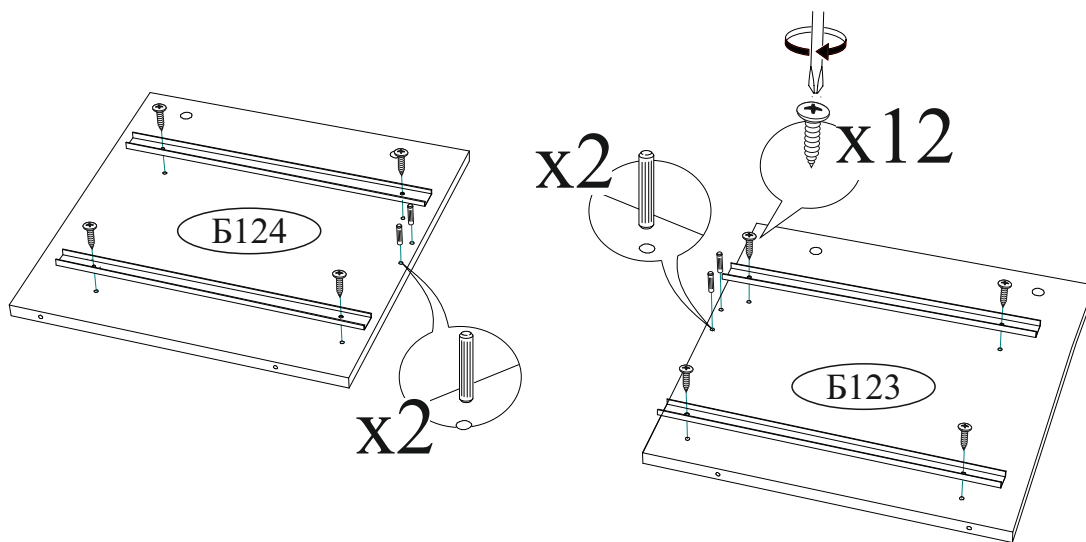

Поз.	Наименование	Длина	Ширина	Кол-во	Упаковка
Бя006	Бок ящика	350	142	4	Тумба
Вя003	Вязка ящика	310	142	2	Тумба
Ф047	Фасад	188	396	2	Тумба
Л090	ЛДВП	396	228	2	Тумба
Л019	ЛДВП	354	338	2	Тумба
Бр003	Брус соедин.	368 мм		1	Тумба
Б123	Боковина	430	358	1	Тумба
Б124	Боковина	430	358	1	Тумба
К018	Крышка	402	378	1	Тумба
К052	Крышка	402	378	1	Тумба
Пл060	Планка	368	70	1	Тумба

Гвоздь 2x20 50 шт.	Евровинт 6x50 12 шт.	Еврокляч 1 шт.	Направляющая шариковая 350мм 2 компл.
Заглушка для эксцентрика 10 шт.	Заглушка для евровинта 8 шт.	Опора прямоугольная 20 мм. 4 шт.	Ручка BTS №37 кнопка (хром) 2 шт.
	Шкант 8x30 8 шт.	Шуруп 4x16 28 шт.	Эксцентриковая стяжка 12 шт.

Необходимый инструмент для сборки.
Рекомендуем сборку производить вдвоем.

Качество мебели зависит от качества сборки.
Рекомендуем доверить сборку специалистам.

1

2