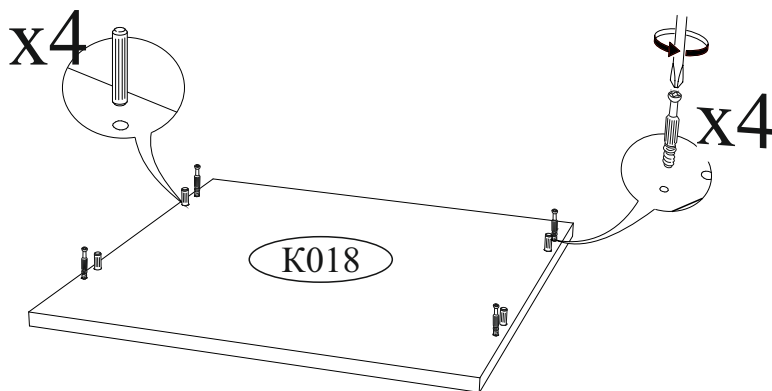

Уважаемый покупатель!

Убедительная просьба сохранять упаковку до полной сборки изделия!

В случае обнаружения брака/дефекта обязательно сфотографировать выявленный дефект и этикетку на упаковке.

На фотографии должно быть четко видно: наименование изделия, дату изготовления и номер бригады.

Претензии по качеству без фотографии этикетки не принимаются.

		Производится в соответствии с образцом А - ООО "БТС-МЕБЕЛЬ" 440034 Россия, Пенза, г. Каминная, 135б, лит. А, оф. 5 с - ООО "МОВИТ-МЕБЕЛЬ" 440068 г. Пенза, ул. Терновского, 222А, В - ООО "БТС-МЕБЕЛЬ" 440004 Россия, Пенза, ул. Рыбная, 9 Г - ООО "МК БТС" 440008 г. Пенза, Загородная, 18, дом. 2, Д - ИП Подмарь С.В. 440008, г. Пенза, ул. Коммунальщицкая, д. 21, к. 7	
		ШКАФ КУПЕ ДЛЯ ОДЕЖДЫ 3-Х ДВЕРНЫЙ Шкаф-купе "Модерн-2" 1,5м	Дата изготовления 01.01.2018
Цвет: венге/лоредо	1/3	Боковины	Бригада 1
 H0L897GZTOYQQK 08063-01 00533895 18 0002	Срок службы 5 лет. Гарантия 24 мес.	02-05.008 www.btsmebel.ru