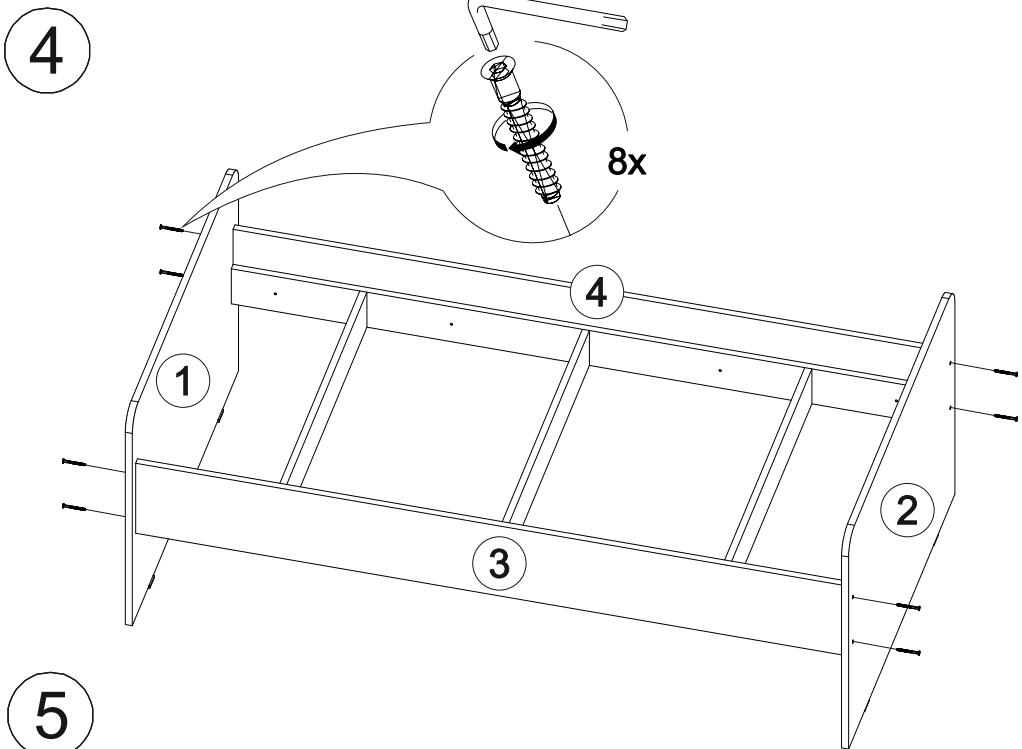

Умка  
К-001

1632	700	900

№ дет.	Деталь/Detail	Размер/Size	Кол-во/Quantity	№ упак./№ pack
1-2	Щиток/Panel	900x700	2	2/4
3-4	Царга/Side panel	1600x200	2	1/4
5-6	Планка/Plank	1600x100	2	1/4
7-9	Усиление/Plank	768x100	2	1/4
10	Основание ЛДСП/Footing	1595x795	1	3/4