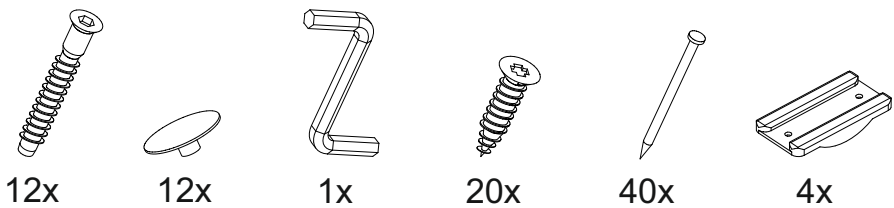

Умка  
К-001

1632	700	900

№ дет.	Деталь/Detail	Размер/Size	Кол-во/Quantity	№ упак./№ pack
1-2	Щиток/Panel	900x700	2	2/4
3-4	Царга/Side panel	1600x200	2	1/4
5-6	Планка/Plank	1600x100	2	1/4
7-9	Усиление/Plank	768x100	2	1/4
10	Основание ЛДСП/Footing	1595x795	1	3/4