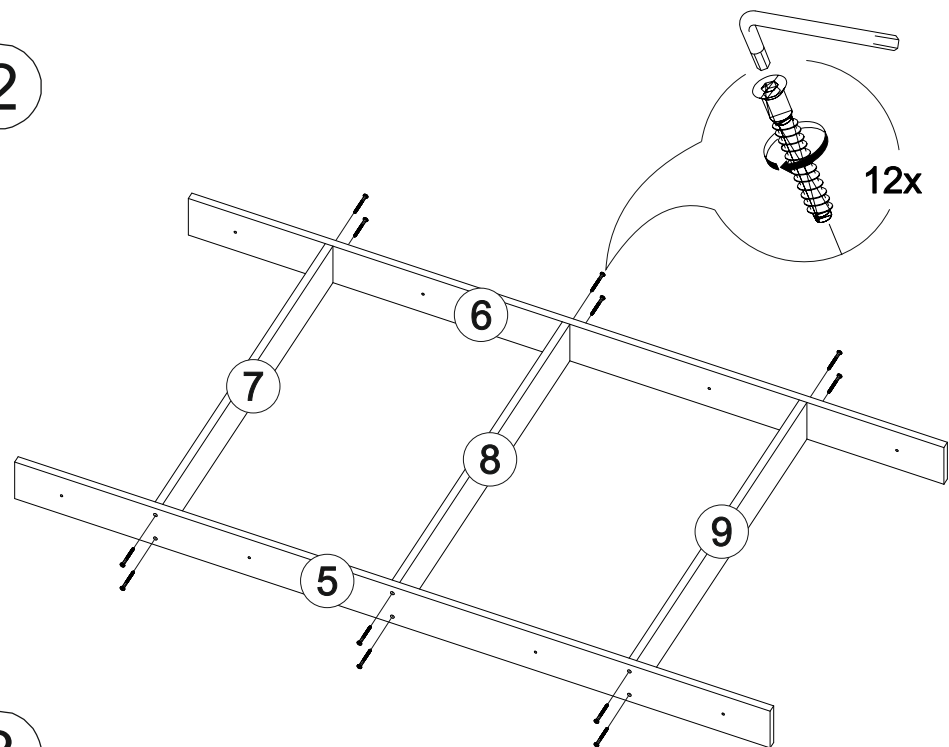

Умка  
К-001

1632	700	900

№ дет.	Деталь/Detail	Размер/Size	Кол-во/Quantity	№ упак./№ pack
1-2	Щиток/Panel	900x700	2	2/4
3-4	Царга/Side panel	1600x200	2	1/4
5-6	Планка/Plank	1600x100	2	1/4
7-9	Усиление/Plank	768x100	2	1/4
10	Основание ЛДСП/Footing	1595x795	1	3/4

1

2

3