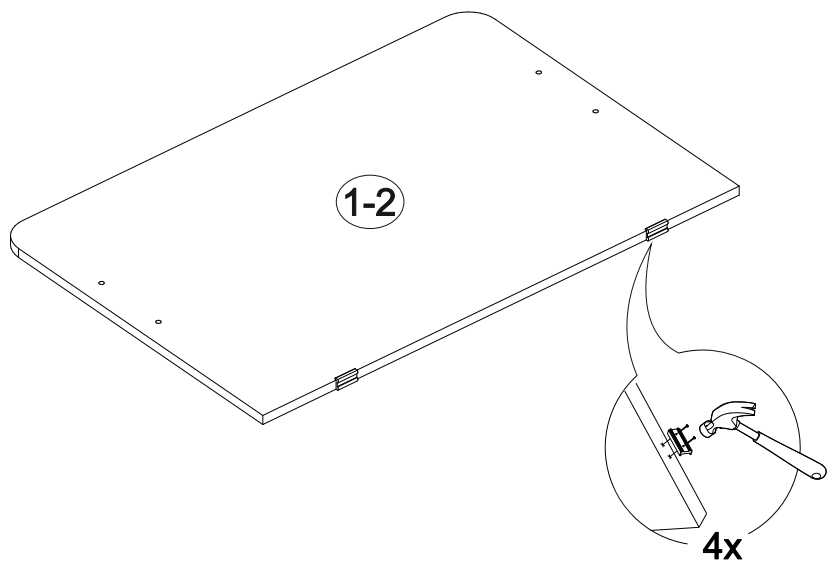

№ дет.	Деталь/Detail	Размер/Size	Кол-во/Quantity	№ упак./№ pack
1-2	Щиток/Panel	900x700	2	2/4
3-4	Царга/Side panel	1600x200	2	1/4
5-6	Планка/Plank	1600x100	2	1/4
7-9	Усиление/Plank	768x100	2	1/4
10	Основание ЛДСП/Footing	1595x795	1	3/4

1