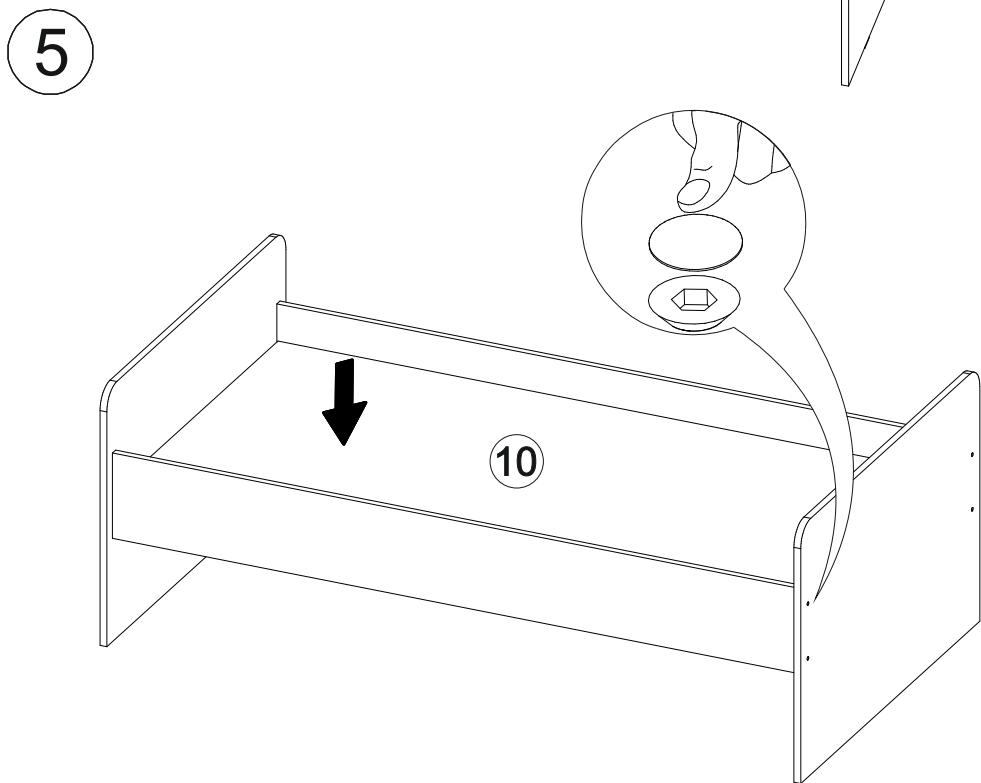

Умка  
К-001

1632	700	900

№ дет.	Деталь/Detail	Размер/Size	Кол-во/Quantity	№ упак./№ pack
1-2	Щиток/Panel	900x700	2	2/4
3-4	Царга/Side panel	1600x200	2	1/4
5-6	Планка/Plank	1600x100	2	1/4
7-9	Усиление/Plank	768x100	2	1/4
10	Основание ЛДСП/Footing	1595x795	1	3/4