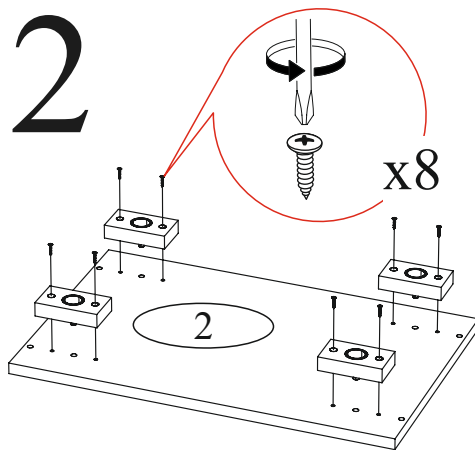

Уважаемый покупатель!

Убедительная просьба сохранять упаковку до полной сборки изделия!

В случае обнаружения брака/дефекта обязательно сфотографировать выявленный дефект и этикетку на упаковке. На фотографии должно быть четко видно: наименование изделия, дату изготовления и номер бригады. Претензии по качеству без фотографии этикетки не принимаются.

Цвет:	 12595V5K1AYZTT9 18075-01 00491019 18 0001	Тумба Белла ТБ- ясень белый	Дата изготовления 01.01.2018	ЕАС Бригада 1
		Тумба	Срок службы 5 лет. Гарантия 24 мес. 02-102.003	

1/5