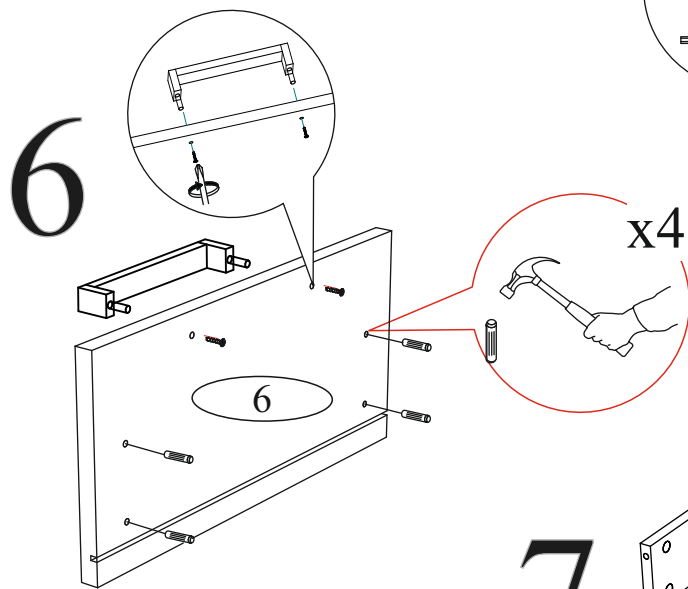

7

ВНИМАНИЕ!!!

Боковины ящика закрмлены с одной стороны, поэтому отверстия под стяжку направлены в одну сторону.