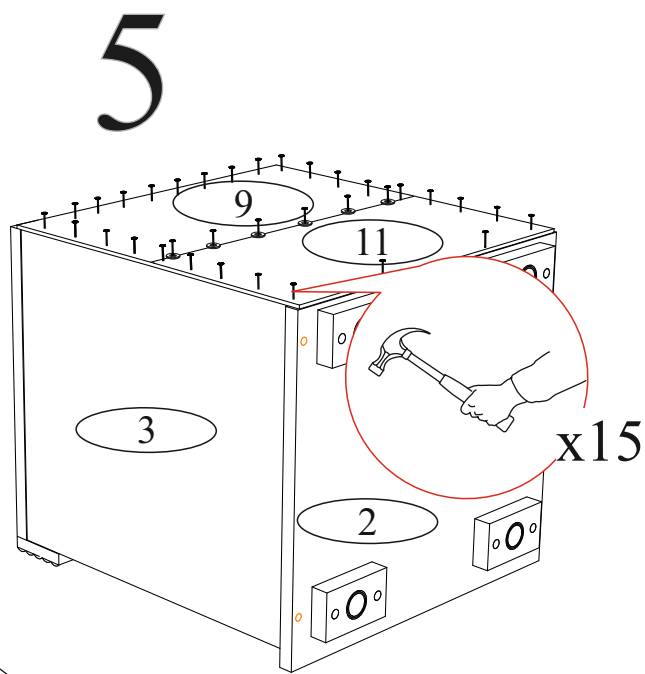

7

ВНИМАНИЕ!!!

Боковины ящика закрмлены с одной стороны, поэтому отверстия под стяжку направлены в одну сторону.