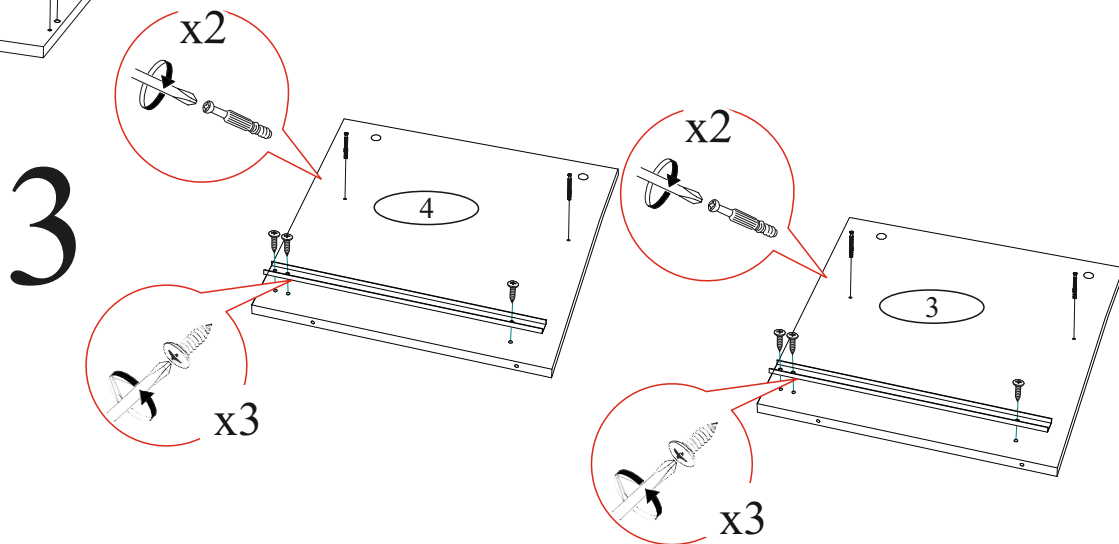

Уважаемый покупатель!

Убедительная просьба сохранять упаковку до полной сборки изделия!

В случае обнаружения брака/дефекта обязательно сфотографировать выявленный дефект и этикетку на упаковке. На фотографии должно быть четко видно: наименование изделия, дату изготовления и номер бригады. Претензии по качеству без фотографии этикетки не принимаются.

Цвет:	 12595V5K1AYZTT9 18075-01 00491019 18 0001	Тумба Белла ТБ- ясень белый	Дата изготовления 01.01.2018	ЕАС Бригада 1
		Тумба	Срок службы 5 лет. Гарантия 24 мес. 02-102.003	

1/5