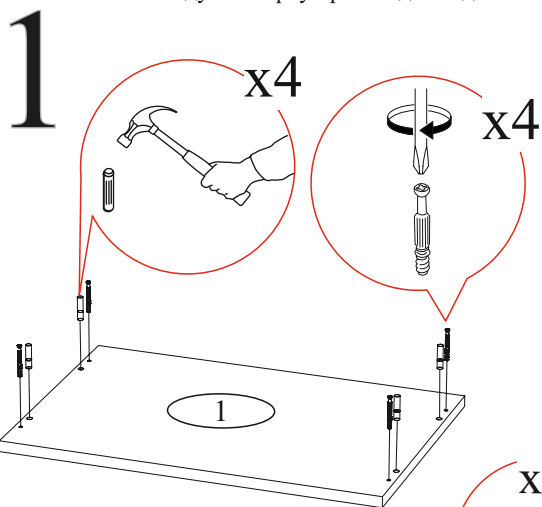

Уважаемый покупатель!

Убедительная просьба сохранять упаковку до полной сборки изделия!

В случае обнаружения брака/дефекта обязательно сфотографировать выявленный дефект и этикетку на упаковке. На фотографии должно быть четко видно: наименование изделия, дату изготовления и номер бригады. Претензии по качеству без фотографии этикетки не принимаются.

Цвет:	 12595V5K1AYZTT9 18075-01 00491019 18 0001	Тумба Белла ТБ- ясень белый	Дата изготовления 01.01.2018	ЕАС Бригада 1
		Тумба	Срок службы 5 лет. Гарантия 24 мес. 02-102.003	

1/5