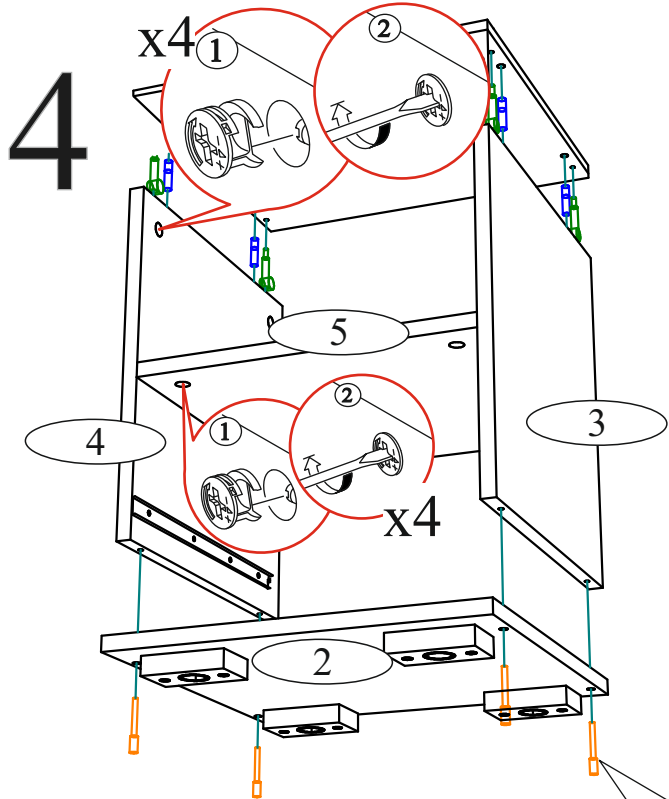

7

ВНИМАНИЕ!!!

Боковины ящика закрмлены с одной стороны, поэтому отверстия под стяжку направлены в одну сторону.