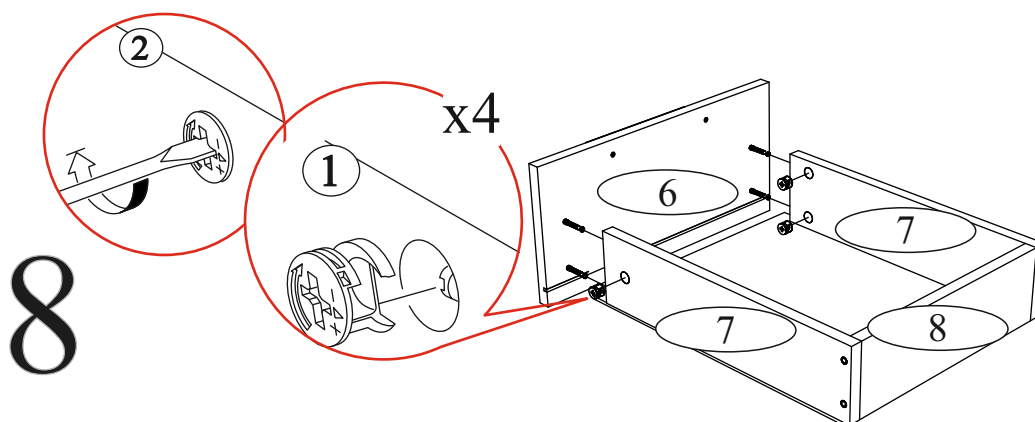

ВНИМАНИЕ!!!

Боковины ящика закрмлены с одной стороны, поэтому отверстия под стяжку направлены в одну сторону.