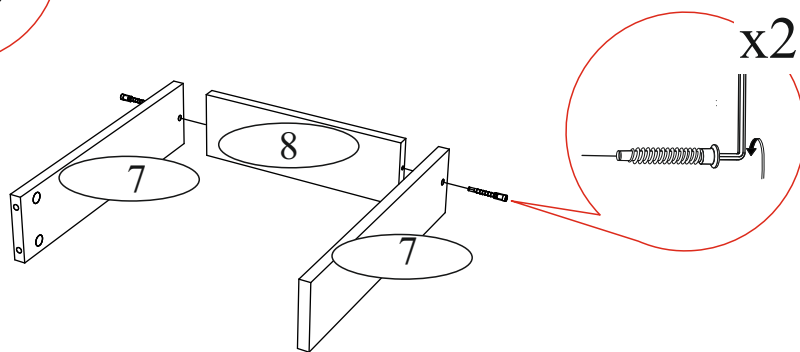

ВНИМАНИЕ!!!

Боковины ящика закрмлены с одной стороны, поэтому отверстия под стяжку направлены в одну сторону.