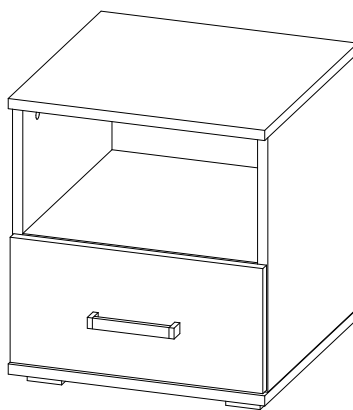

Наборы мебели для гостиной «Белла»

Тумба ТБ-11

Габаритные размеры

Высота: 452 мм.

Ширина: 402 мм.

Глубина: 400 мм.

максимальная нагрузка
на ящик - 10 кг.

ОБЩИЕ ТЕХНИЧЕСКИЕ УКАЗАНИЯ