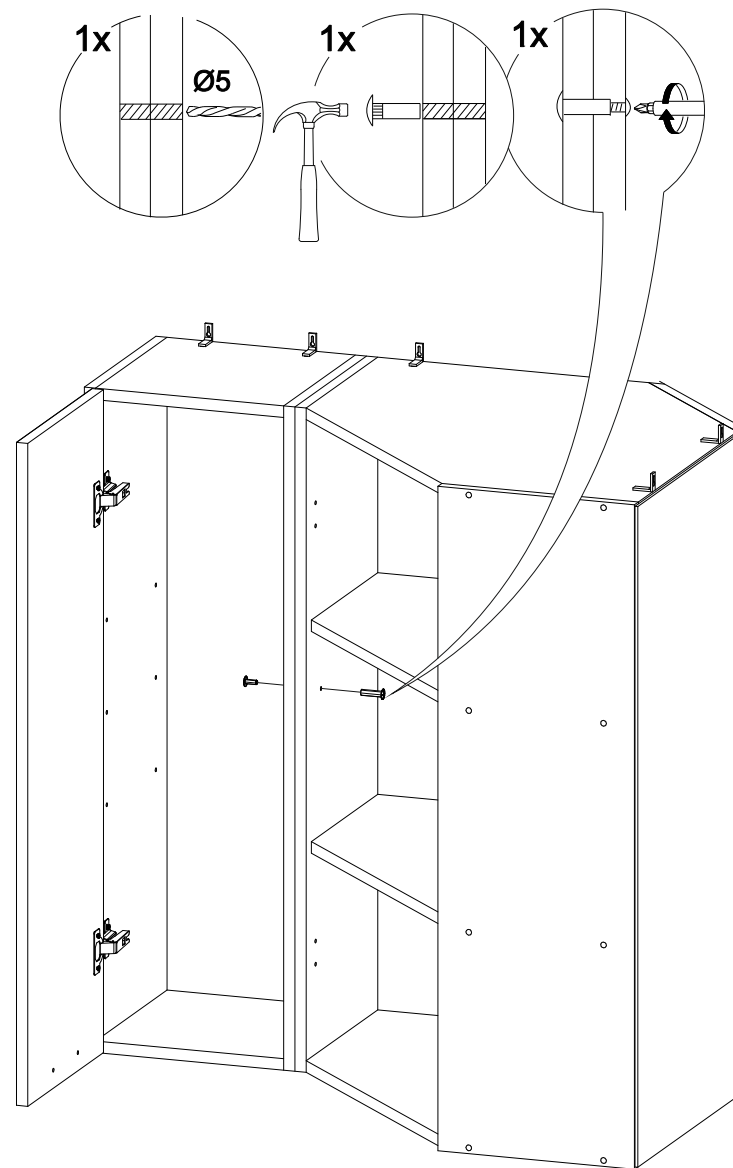

Шкаф верхний угловой со стеклом (премьер) ШВУС 600Н

В мебельном наборе могут быть конструктивные изменения, не указанные в данной инструкции и не ухудшающие качество изделия

		
600	920	600

№ дет.	Деталь/Detail	Размер/Size	Кол-во/Quantity	№ упак./№ pack
1	Бок левый/Side left	920x280	1	1/1
2	Бок правый/Side right	920x280	1	1/1
3	Задняя стенка/Back side	920x280	1	1/1
4-7	Вязка/Connecting element	584x584	4	1/1
8-9	Задняя стенка ЛДВП/Back side	915x420	2	1/1

№ дет.	Деталь/Detail	Размер/Size	Кол-во/Quantity	№ упак./№ pack
1*	Фасад/Front	918x430	1	1/1
2*	Стекло/Glass	815x325	1	1/1

8

Внимание! ПРИМЕР соединения двух соседних модулей между собой

7

1

2

3

4