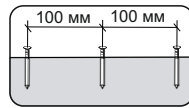

Шкаф верхний угловой со стеклом (премьер) ШВУС 600Н

В мебельном наборе могут быть конструктивные изменения, не указанные в данной инструкции и не ухудшающие качество изделия

		
600	920	600

№ дет.	Деталь/Detail	Размер/Size	Кол-во/Quantity	№ упак./№ pack
1	Бок левый/Side left	920x280	1	1/1
2	Бок правый/Side right	920x280	1	1/1
3	Задняя стенка/Back side	920x280	1	1/1
4-7	Вязка/Connecting element	584x584	4	1/1
8-9	Задняя стенка ЛДВП/Back side	915x420	2	1/1

№ дет.	Деталь/Detail	Размер/Size	Кол-во/Quantity	№ упак./№ pack
1*	Фасад/Front	918x430	1	1/1
2*	Стекло/Glass	815x325	1	1/1

8

Внимание! ПРИМЕР соединения двух соседних модулей между собой

7

1

2

3

4