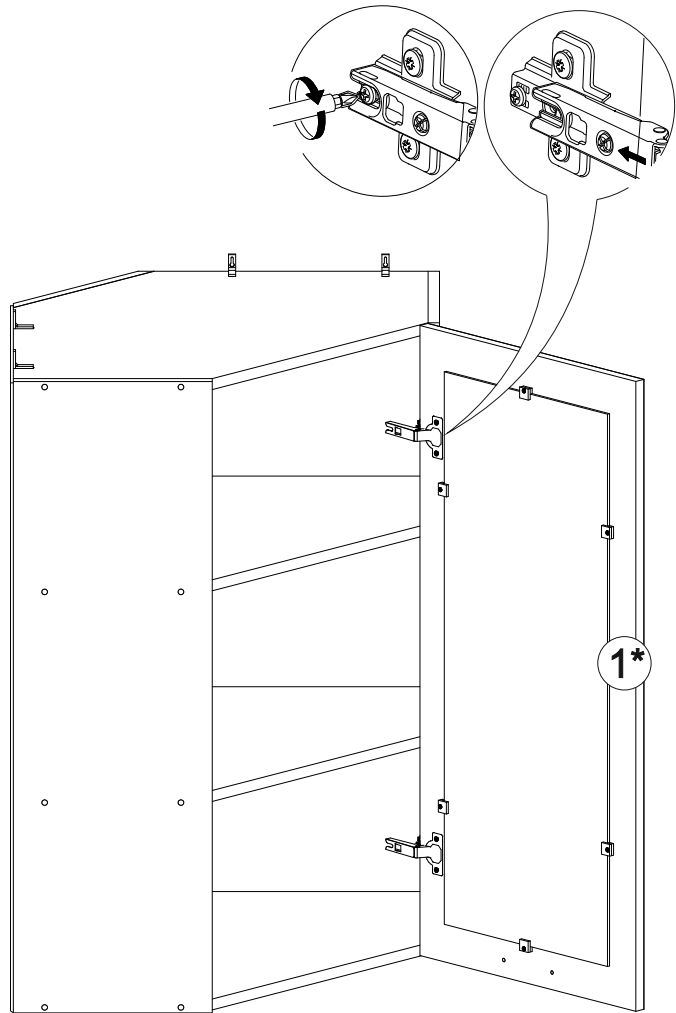

Шкаф верхний угловой со стеклом (премьер) ШВУС 600Н

В мебельном наборе могут быть конструктивные изменения, не указанные в данной инструкции и не ухудшающие качество изделия

		
600	920	600

№ дет.	Деталь/Detail	Размер/Size	Кол-во/Quantity	№ упак./№ pack
1	Бок левый/Side left	920x280	1	1/1
2	Бок правый/Side right	920x280	1	1/1
3	Задняя стенка/Back side	920x280	1	1/1
4-7	Вязка/Connecting element	584x584	4	1/1
8-9	Задняя стенка ЛДВП/Back side	915x420	2	1/1

№ дет.	Деталь/Detail	Размер/Size	Кол-во/Quantity	№ упак./№ pack
1*	Фасад/Front	918x430	1	1/1
2*	Стекло/Glass	815x325	1	1/1

8

Внимание! ПРИМЕР соединения двух соседних модулей между собой

7

1

2

3

4