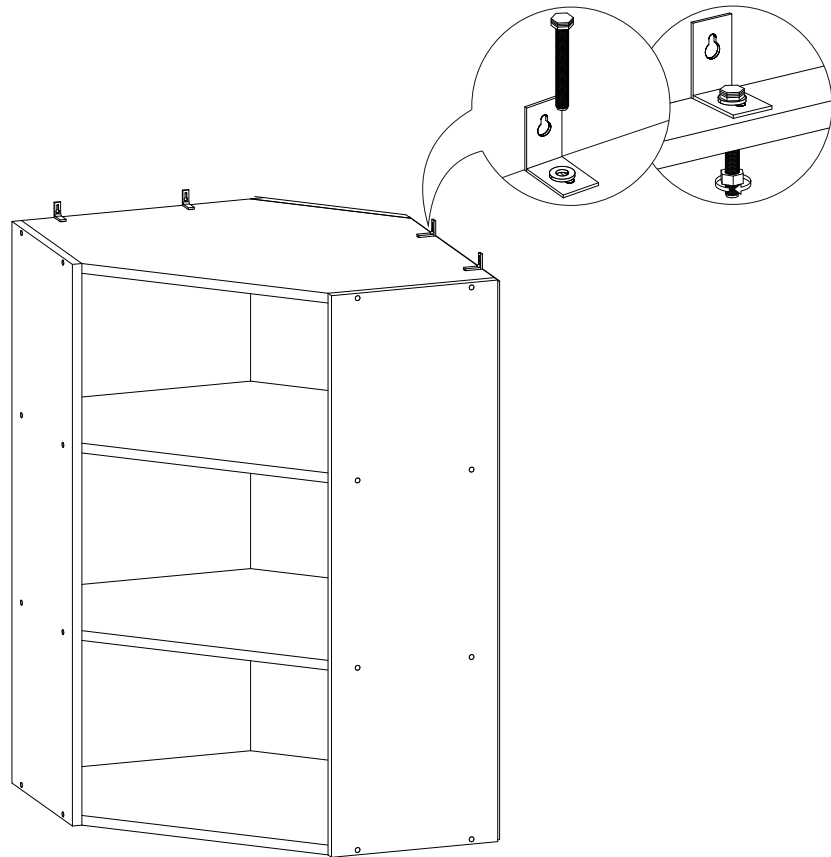

Шкаф верхний угловой со стеклом (премьер) ШВУС 600Н

В мебельном наборе могут быть конструктивные изменения, не указанные в данной инструкции и не ухудшающие качество изделия

		
600	920	600

№ дет.	Деталь/Detail	Размер/Size	Кол-во/Quantity	№ упак./№ pack
1	Бок левый/Side left	920x280	1	1/1
2	Бок правый/Side right	920x280	1	1/1
3	Задняя стенка/Back side	920x280	1	1/1
4-7	Вязка/Connecting element	584x584	4	1/1
8-9	Задняя стенка ЛДВП/Back side	915x420	2	1/1

№ дет.	Деталь/Detail	Размер/Size	Кол-во/Quantity	№ упак./№ pack
1*	Фасад/Front	918x430	1	1/1
2*	Стекло/Glass	815x325	1	1/1

8

Внимание! ПРИМЕР соединения двух соседних модулей между собой

7

1

2

3

4