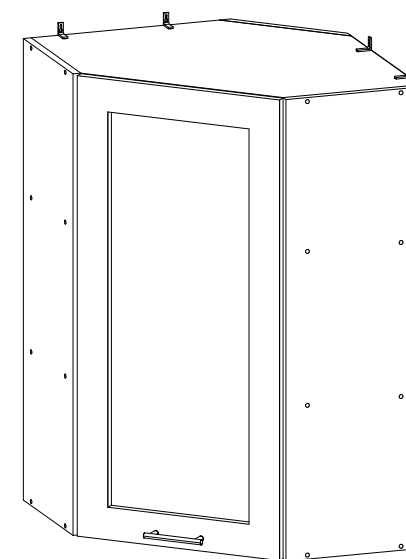

Шкаф верхний угловой со стеклом (премьер) ШВУС 600Н

В мебельном наборе могут быть конструктивные изменения, не указанные в данной инструкции и не ухудшающие качество изделия

		
600	920	600

№ дет.	Деталь/Detail	Размер/Size	Кол-во/Quantity	№ упак./№ pack
1	Бок левый/Side left	920x280	1	1/1
2	Бок правый/Side right	920x280	1	1/1
3	Задняя стенка/Back side	920x280	1	1/1
4-7	Вязка/Connecting element	584x584	4	1/1
8-9	Задняя стенка ЛДВП/Back side	915x420	2	1/1

№ дет.	Деталь/Detail	Размер/Size	Кол-во/Quantity	№ упак./№ pack
1*	Фасад/Front	918x430	1	1/1
2*	Стекло/Glass	815x325	1	1/1

8

Внимание! ПРИМЕР соединения двух соседних модулей между собой

7

1

2

3

4