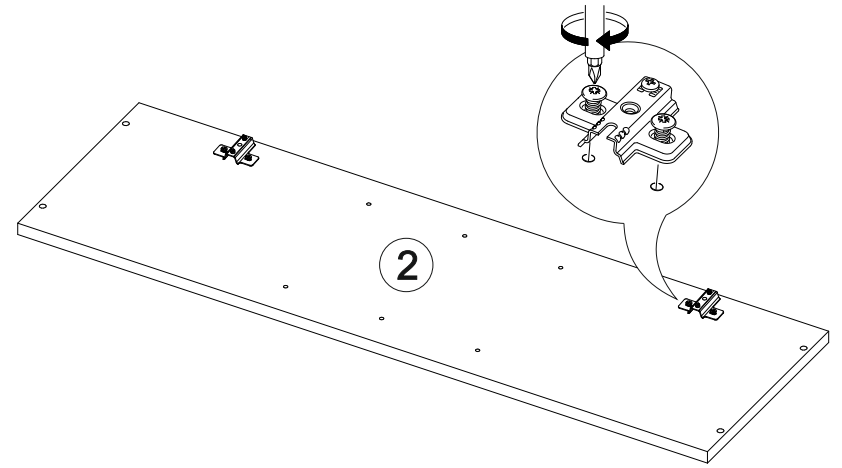

Шкаф верхний угловой со стеклом (премьер) ШВУС 600Н

В мебельном наборе могут быть конструктивные изменения, не указанные в данной инструкции и не ухудшающие качество изделия

		
600	920	600

№ дет.	Деталь/Detail	Размер/Size	Кол-во/Quantity	№ упак./№ pack
1	Бок левый/Side left	920x280	1	1/1
2	Бок правый/Side right	920x280	1	1/1
3	Задняя стенка/Back side	920x280	1	1/1
4-7	Вязка/Connecting element	584x584	4	1/1
8-9	Задняя стенка ЛДВП/Back side	915x420	2	1/1

№ дет.	Деталь/Detail	Размер/Size	Кол-во/Quantity	№ упак./№ pack
1*	Фасад/Front	918x430	1	1/1
2*	Стекло/Glass	815x325	1	1/1

8

Внимание! ПРИМЕР соединения двух соседних модулей между собой

7

1

2

3

4