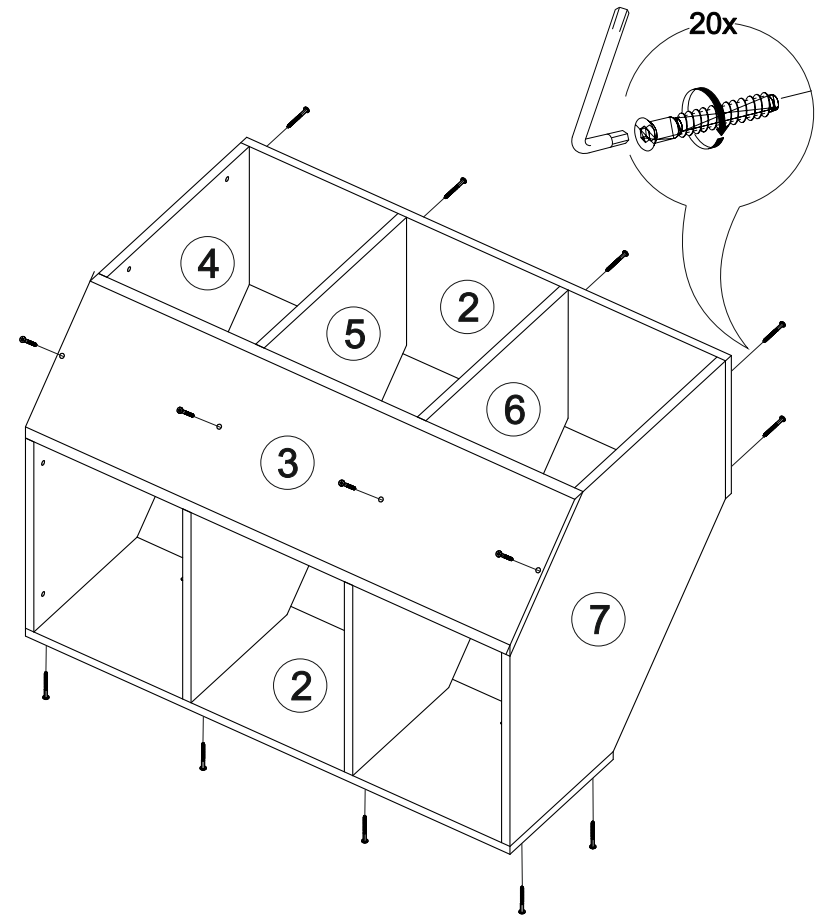

Шкаф верхний угловой со стеклом (премьер) ШВУС 600Н

В мебельном наборе могут быть конструктивные изменения, не указанные в данной инструкции и не ухудшающие качество изделия

		
600	920	600

№ дет.	Деталь/Detail	Размер/Size	Кол-во/Quantity	№ упак./№ pack
1	Бок левый/Side left	920x280	1	1/1
2	Бок правый/Side right	920x280	1	1/1
3	Задняя стенка/Back side	920x280	1	1/1
4-7	Вязка/Connecting element	584x584	4	1/1
8-9	Задняя стенка ЛДВП/Back side	915x420	2	1/1

№ дет.	Деталь/Detail	Размер/Size	Кол-во/Quantity	№ упак./№ pack
1*	Фасад/Front	918x430	1	1/1
2*	Стекло/Glass	815x325	1	1/1

8

Внимание! ПРИМЕР соединения двух соседних модулей между собой

7

1

2

3

4