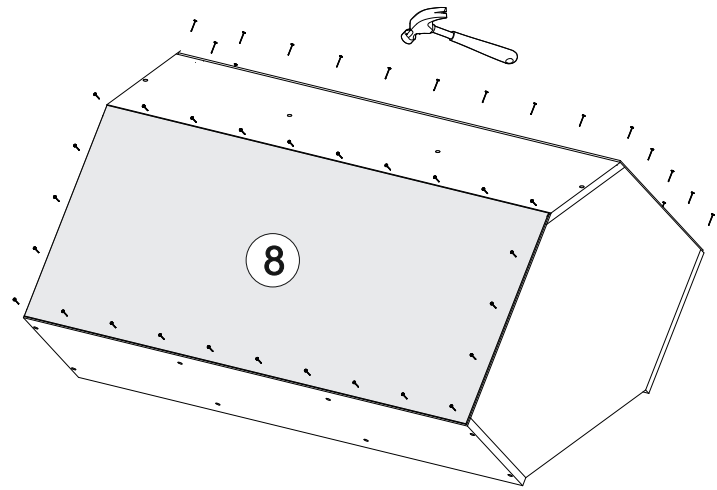

Шкаф верхний угловой со стеклом (премьер) ШВУС 600Н

В мебельном наборе могут быть конструктивные изменения, не указанные в данной инструкции и не ухудшающие качество изделия

		
600	920	600

№ дет.	Деталь/Detail	Размер/Size	Кол-во/Quantity	№ упак./№ pack
1	Бок левый/Side left	920x280	1	1/1
2	Бок правый/Side right	920x280	1	1/1
3	Задняя стенка/Back side	920x280	1	1/1
4-7	Вязка/Connecting element	584x584	4	1/1
8-9	Задняя стенка ЛДВП/Back side	915x420	2	1/1

№ дет.	Деталь/Detail	Размер/Size	Кол-во/Quantity	№ упак./№ pack
1*	Фасад/Front	918x430	1	1/1
2*	Стекло/Glass	815x325	1	1/1

8

Внимание! ПРИМЕР соединения двух соседних модулей между собой

7

1

2

3

4