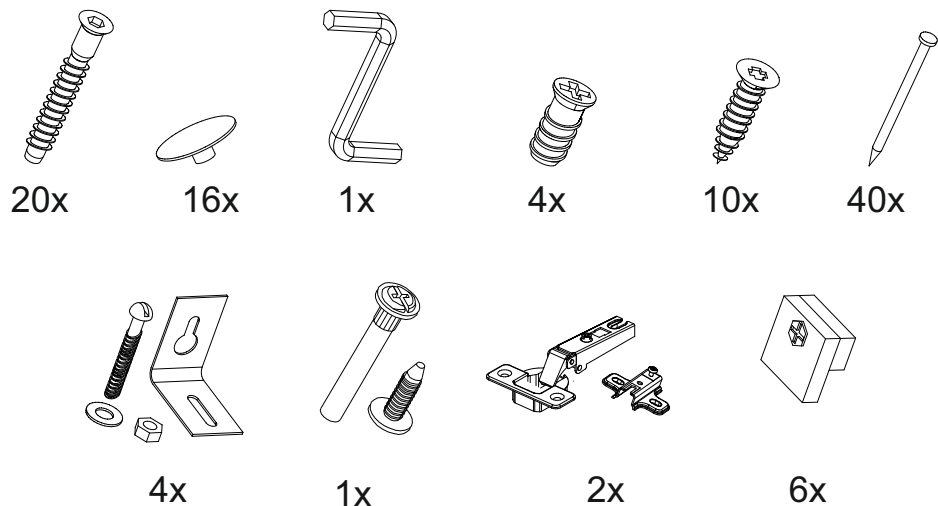

Шкаф верхний угловой со стеклом (премьер) ШВУС 600Н

В мебельном наборе могут быть конструктивные изменения, не указанные в данной инструкции и не ухудшающие качество изделия

		
600	920	600

№ дет.	Деталь/Detail	Размер/Size	Кол-во/Quantity	№ упак./№ pack
1	Бок левый/Side left	920x280	1	1/1
2	Бок правый/Side right	920x280	1	1/1
3	Задняя стенка/Back side	920x280	1	1/1
4-7	Вязка/Connecting element	584x584	4	1/1
8-9	Задняя стенка ЛДВП/Back side	915x420	2	1/1

№ дет.	Деталь/Detail	Размер/Size	Кол-во/Quantity	№ упак./№ pack
1*	Фасад/Front	918x430	1	1/1
2*	Стекло/Glass	815x325	1	1/1

8

Внимание! ПРИМЕР соединения двух соседних модулей между собой

7

1

2

3

4